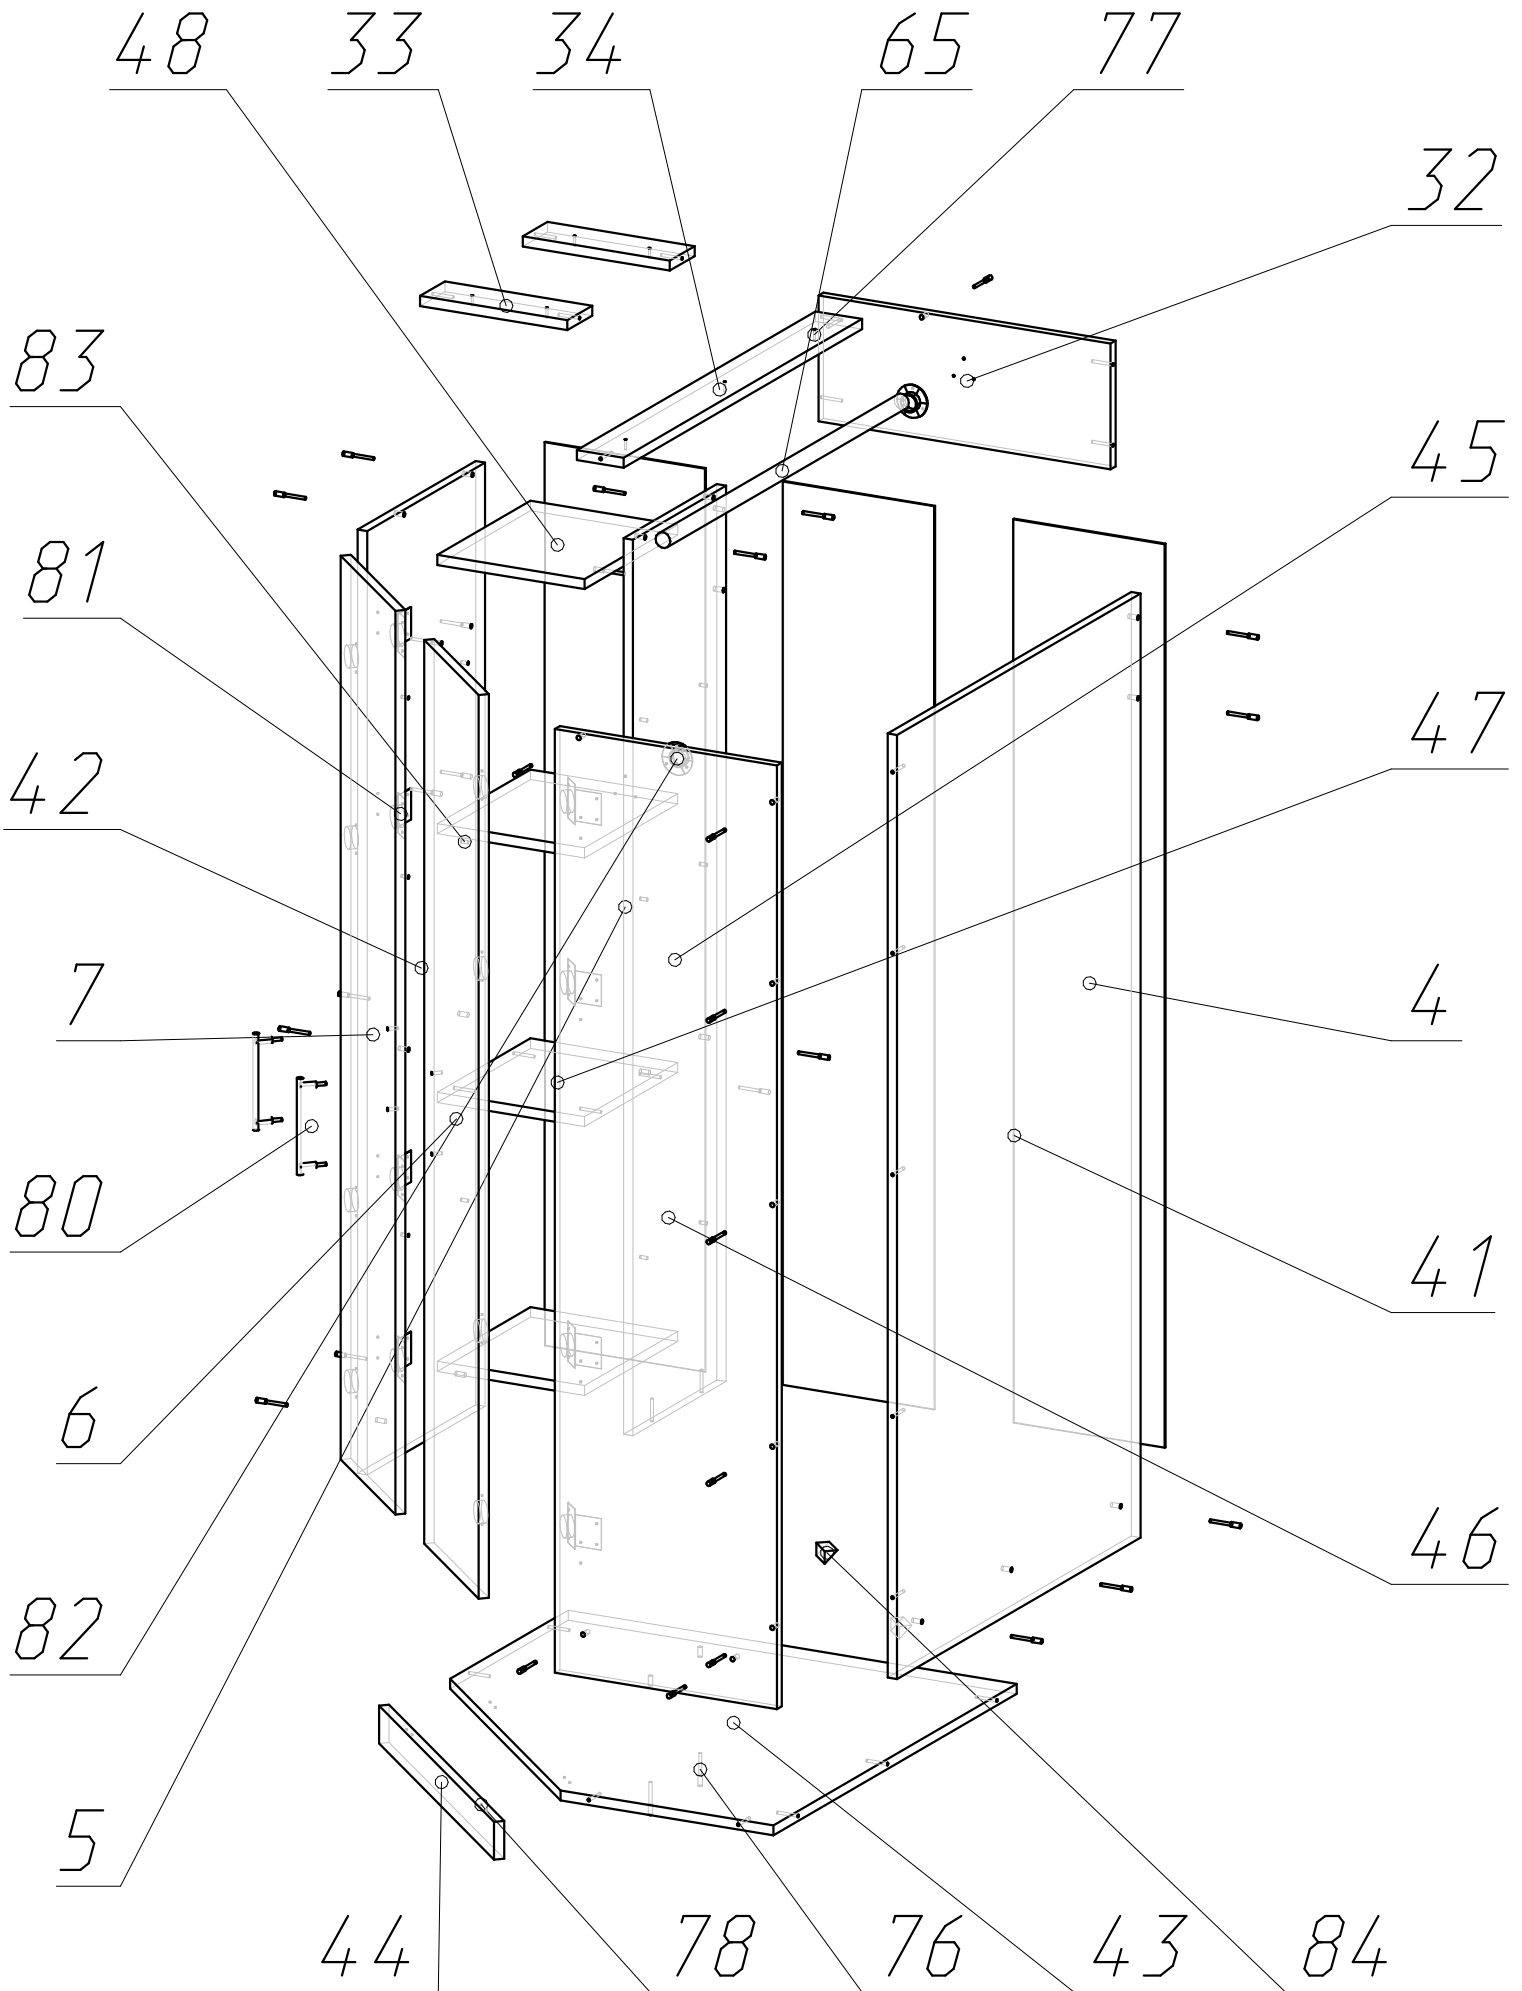

## Спецификация на панели и профили

Заказ

Изделие ДМ 37а ЛП

Поз.	Наименование	Кол-во	Готовая деталь		Поз	Обозначение[L1]	Обозначение[L2]	Обозначение[W1]	Обозначение[W2]
			Длина	Ширина					
1	Дно ящика	3	338	396					
2	Задняя стенка лестницы	1	1028,5	397					
3	Дно ящика	3	288	296					
4	Задняя стенка шкафа	2	1436	259					
5	Задняя стенка (полки) шкафа	1	1436	274,5					
6	Дверь правая	1	1436	282		красная 0,5/21	красная 0,5/21	красная 0,5/21	красная 0,5/21
7	Дверь левая	1	1436	282		красная 0,5/21	красная 0,5/21	красная 0,5/21	красная 0,5/21
8	Фасад ящика	3	336,5	361		ПВХ красная 0,5x21мм	ПВХ красная 0,5x21мм	(Смотри чертеж)	ПВХ красная 0,5x21мм
9	Фасад ящика	1	336,5	361		ПВХ красная 0,5x21мм	ПВХ красная 0,5x21мм	(Смотри чертеж)	ПВХ красная 0,5x21мм
10	Лицевая планка кровати	1	1900	295,7			(Смотри чертеж)	(Смотри чертеж)	(Смотри чертеж)
11	Фасад ящика	3	168,5	34,4		ПВХ красная 0,5x21мм	ПВХ красная 0,5x21мм	ПВХ красная 0,5x21мм	ПВХ красная 0,5x21мм
12	Боковина ящика правая	3	4,00	200			ПВХ шамони светлый 0,5/21мм	ПВХ шамони светлый 0,5/21мм	
13	Боковина ящика левая	3	4,00	200			ПВХ шамони светлый 0,5/21мм	ПВХ шамони светлый 0,5/21мм	
14	Задняя панель ящика	3	310	200			ПВХ шамони светлый 0,5/21мм		
15	Бок правый лестницы	1	1500	832,5		(Смотри чертеж)	(Смотри чертеж)	(Смотри чертеж)	(Смотри чертеж)
16	Монтажка нижняя задняя лестницы	2	368	80					
17	Фальш-панель ящика	3	310	200			ПВХ шамони светлый 0,5/21мм		
18	Боковина ящика правая	3	300	120			ПВХ шамони светлый 0,5/21мм	ПВХ шамони светлый 0,5/21мм	
19	Задняя панель ящика	3	260	120			ПВХ шамони светлый 0,5/21мм		
20	Боковина ящика левая	3	300	120			ПВХ шамони светлый 0,5/21мм	ПВХ шамони светлый 0,5/21мм	
21	Фальш-панель ящика	3	260	120			ПВХ шамони светлый 0,5/21мм		
22	Монтажка тумбы нижняя	1	318	80		ПВХ шамони светлый 0,5/21мм			
23	Монтажка тумбы верхняя	2	318	80		ПВХ шамони светлый 0,5/21мм	ПВХ шамони светлый 0,5/21мм		
24	Цоколь тумбы	1	60	318					
25	Бок тумбы правый	1	750	365		ПВХ шамони светлый 0,5/21мм	ПВХ шамони светлый 0,5/21мм		
26	Бок тумбы левый	1	750	365		ПВХ шамони светлый 0,5/21мм	ПВХ шамони светлый 0,5/21мм		
27	Задняя стенка тумбы	1	561	318					
28	Полка тумбы	1	318	364,5		ПВХ шамони светлый 0,5/21мм	ПВХ шамони светлый 0,5/21мм		
29	Монтажка нижняя для лестницы	1	368	80		ПВХ шамони светлый 0,5/21мм			
30	Задняя стенка кровати	1	1900	234			ПВХ шамони светлый 0,5/21мм		
31	Изножье	1	284	833		(Смотри чертеж)	(Смотри чертеж)	(Смотри чертеж)	
32	Монтажка верхняя шкафа	1	200	500					
33	Монтажка верхняя для кровати	2	252	80		ПВХ шамони светлый 0,5/21мм			
34	Монтажка верхняя для кровати	1	80	768				ПВХ шамони светлый 0,5/21мм	ПВХ шамони светлый 0,5/21мм
35	Изголовье	1	284	833		(Смотри чертеж)	(Смотри чертеж)	(Смотри чертеж)	
36	Подставка стола	1	750	300			ПВХ шамони светлый 0,5/21мм		
37	Полка радиус	1	384	300		(Смотри чертеж)			(Смотри чертеж)
38	Стол	1	1132	797,5		(Смотри чертеж)	ПВХ шамони светлый 0,5/21мм	(Смотри чертеж)	(Смотри чертеж)
39	Дно кровати	1	1936	833		ПВХ шамони светлый 0,5/21мм	ПВХ шамони светлый 0,5/21мм	ПВХ шамони светлый 0,5/21мм	ПВХ шамони светлый 0,5/21мм
40	Задняя стенка	1	750	782		ПВХ шамони светлый 0,5/21мм			
41	Задняя стенка шкафа	1	1500	784					
42	Бок левый шкафа	1	1500	380			ПВХ шамони светлый 0,5/21мм		
43	Дно шкафа	1	768	784		(Смотри чертеж)		(Смотри чертеж)	
44	Цоколь шкафа	1	60	595					
45	Бок внутренний шкафа	1	1424	300			ПВХ шамони светлый 0,5/21мм		
46	Бок правый шкафа	1	1500	380		ПВХ шамони светлый 0,5/21мм	ПВХ шамони светлый 0,5/21мм		
47	Полка	1	252	300		ПВХ шамони светлый 0,5/21мм			
48	Полка	3	252	300		ПВХ шамони светлый 0,5/21мм			
49	Надстройка	1	734	300			ПВХ шамони светлый 0,5/21мм		
50	Монтажка 4 ступени	2	80	179,5			ПВХ шамони светлый 0,5/21мм		ПВХ шамони светлый 0,5/21мм
51	Бок левый лестницы	1	1500	832,5		(Смотри чертеж)	(Смотри чертеж)	(Смотри чертеж)	(Смотри чертеж)
52	Монтажка 1, 2, 3 ступени	6	80	191			ПВХ шамони светлый 0,5/21мм		
53	Задняя стенка лестницы	1	4,08,5	368				ПВХ шамони светлый 0,5/21мм	
54	1 ступень	1	368	314		ПВХ шамони светлый 0,5/21мм			
55	2 ступень	1	368	314		ПВХ шамони светлый 0,5/21мм			
56	4 ступень	1	368	195,5		ПВХ шамони светлый 0,5/21мм			
57	3 ступень	1	368	4,18,5		ПВХ шамони светлый 0,5/21мм			
58	Бок полки левый	1	734	180		ПВХ шамони светлый 0,5/21мм	ПВХ шамони светлый 0,5/21мм		
59	Полка надстройки	2	550	180		ПВХ шамони светлый 0,5/21мм	ПВХ шамони светлый 0,5/21мм		
60	Бок полки правый	1	734	180		ПВХ шамони светлый 0,5/21мм	ПВХ шамони светлый 0,5/21мм		
62	Задняя стенка над столом	1	734	350		ПВХ шамони светлый 0,5/21мм			
63	Полка надстройки	2	334	164		ПВХ шамони светлый 0,5/21мм			
64	Труба 50мм	1	1500						
65	Труба хром d25 3000мм	1	768						