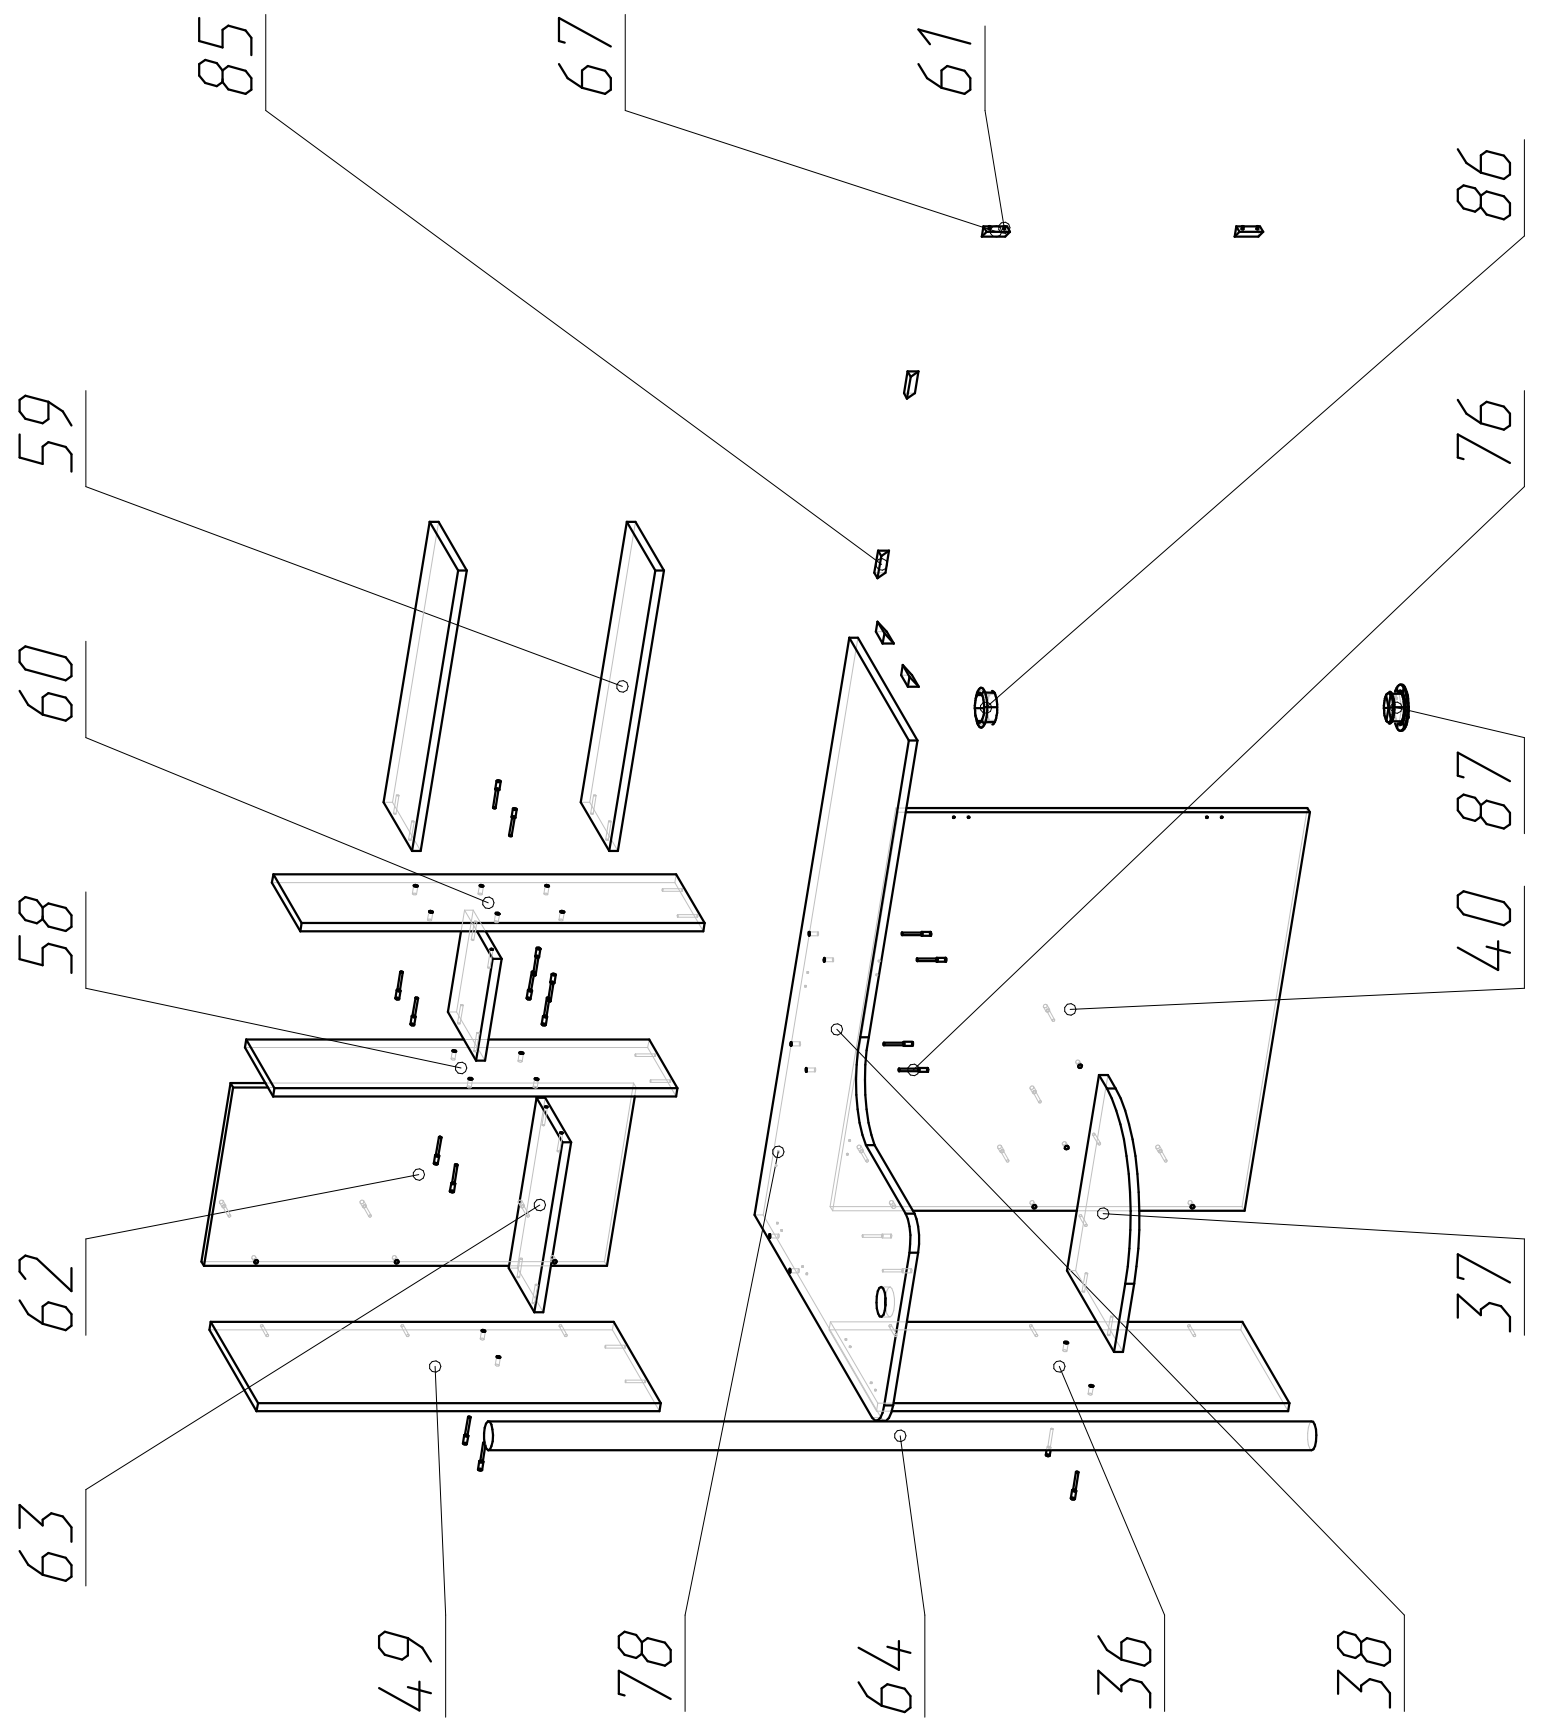

# Спецификация на крепеж, фурнитуру, сборки

Заказ \_\_\_\_\_

Изделие ДМ 37а ЛП \_\_\_\_\_

Поз.	Наименование	Кол-во	Примечание
61	Саморез 3,5x16	104	
66	Телескоп ДС Евролайн 35x400 мм	3	
76	Конфирмат 6,4x50	179	
77	Шуруп 3,5x30	45	
79	Петля внутренняя ДС	2	
80	Ручка UN 9008 128 мм	5	
81	Петля 135 градусов на фасад ДС	8	
82	Крепеж трубы хром R11 (флянец d25)	2	
83	Полкодержатель D5 хром	12	
84	Уголок пластиковый мебельный 43 мм	8	
86	Заглушка 60*40	1	
87	Флянец 50мм	3	
88	Шкант 8x35	7	
	Гвозди, г	50	250 шт
	Планка соединительная для ДВП белая, L=1222 мм	1	
	Телескоп ДС Евролайн 35x300 мм	3	
	Заглушки самоклеющиеся под конфирмат (венге), шт	224	
	Гвоздь-опора, шт	25	
	Шайба пластиковая (под винт)	6	
	Труба круглая хром Ø25 мм, мм	765	
	Труба круглая хром Ø50 мм, мм	1500	
	Винт M4x40 мм, шт	6	