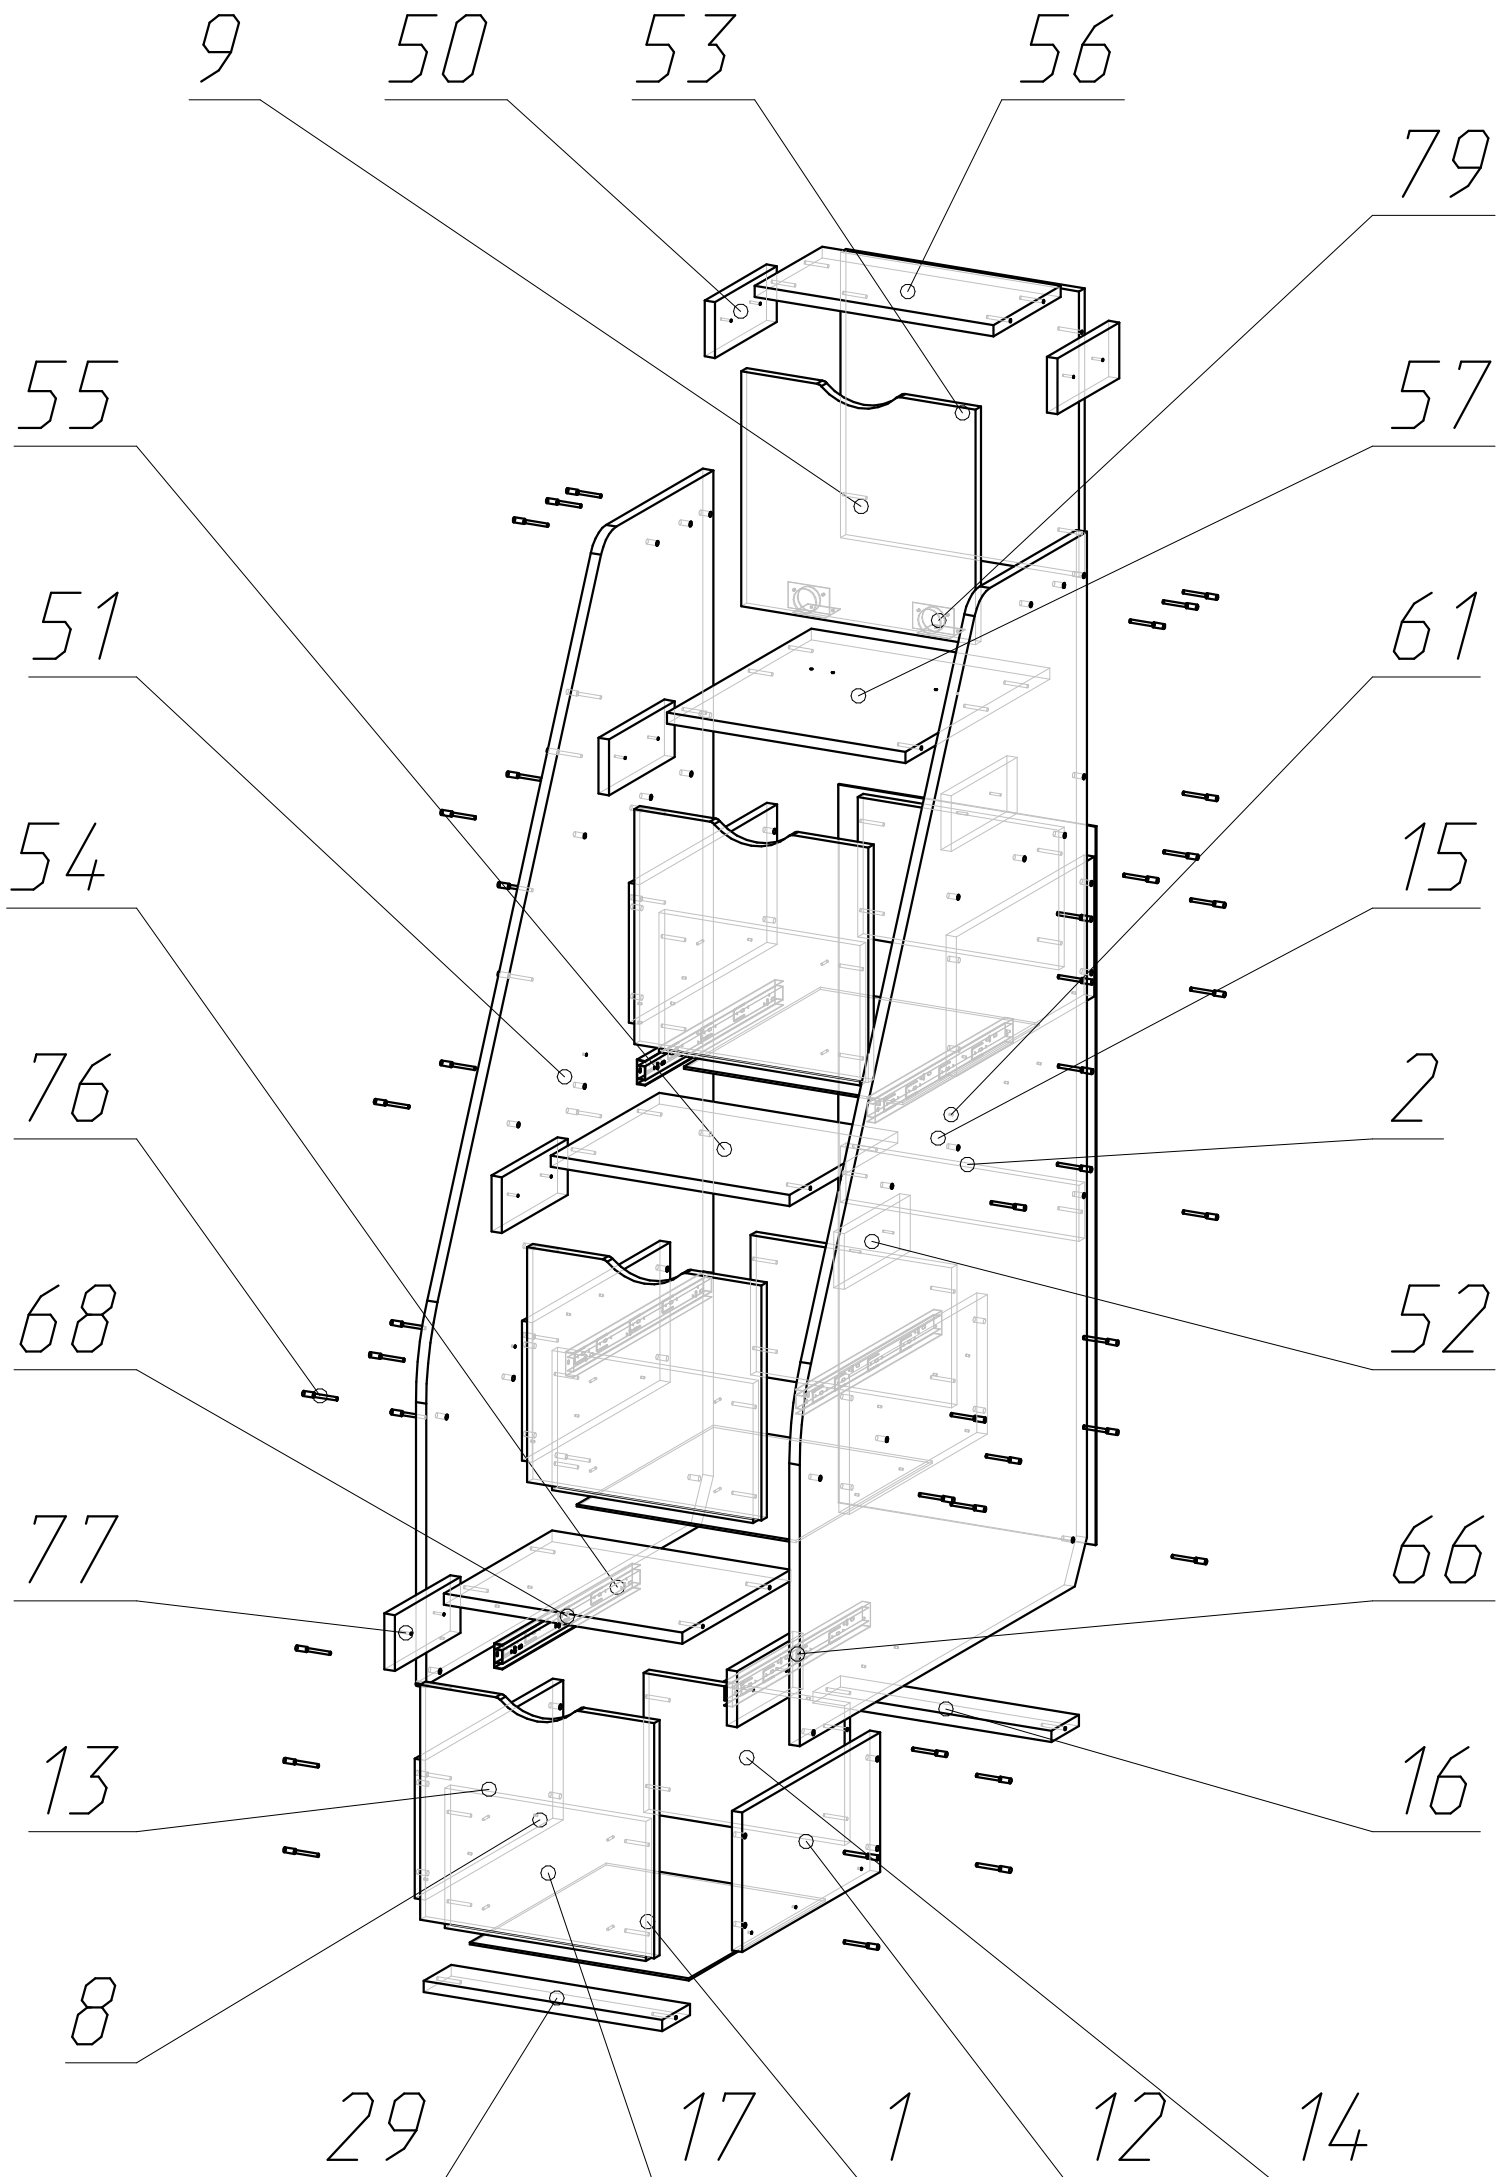

## Спецификация на панели и профили

Заказ

Изделие ДМ 37а ЛП

Поз.	Наименование	Кол-во	Готовая деталь		Поз	Обозначение[L1]	Обозначение[L2]	Обозначение[W1]	Обозначение[W2]
			Длина	Ширина					
1	Дно ящика	3	338	396					
2	Задняя стенка лестницы	1	1028,5	397					
3	Дно ящика	3	288	296					
4	Задняя стенка шкафа	2	1436	259					
5	Задняя стенка (полки) шкафа	1	1436	274,5					
6	Дверь правая	1	1436	282		красная 0,5/21	красная 0,5/21	красная 0,5/21	красная 0,5/21
7	Дверь левая	1	1436	282		красная 0,5/21	красная 0,5/21	красная 0,5/21	красная 0,5/21
8	Фасад ящика	3	336,5	361		ПВХ красная 0,5x21мм	ПВХ красная 0,5x21мм	(Смотри чертеж)	ПВХ красная 0,5x21мм
9	Фасад ящика	1	336,5	361		ПВХ красная 0,5x21мм	ПВХ красная 0,5x21мм	(Смотри чертеж)	ПВХ красная 0,5x21мм
10	Лицевая планка кровати	1	1900	295,7			(Смотри чертеж)	(Смотри чертеж)	(Смотри чертеж)
11	Фасад ящика	3	168,5	34,4		ПВХ красная 0,5x21мм	ПВХ красная 0,5x21мм	ПВХ красная 0,5x21мм	ПВХ красная 0,5x21мм
12	Боковина ящика правая	3	4,00	200			ПВХ шамони светлый 0,5/21мм	ПВХ шамони светлый 0,5/21мм	
13	Боковина ящика левая	3	4,00	200			ПВХ шамони светлый 0,5/21мм	ПВХ шамони светлый 0,5/21мм	
14	Задняя панель ящика	3	310	200			ПВХ шамони светлый 0,5/21мм		
15	Бок правый лестницы	1	1500	832,5		(Смотри чертеж)	(Смотри чертеж)	(Смотри чертеж)	(Смотри чертеж)
16	Монтажка нижняя задняя лестницы	2	368	80					
17	Фальш-панель ящика	3	310	200			ПВХ шамони светлый 0,5/21мм		
18	Боковина ящика правая	3	300	120			ПВХ шамони светлый 0,5/21мм	ПВХ шамони светлый 0,5/21мм	
19	Задняя панель ящика	3	260	120			ПВХ шамони светлый 0,5/21мм		
20	Боковина ящика левая	3	300	120			ПВХ шамони светлый 0,5/21мм	ПВХ шамони светлый 0,5/21мм	
21	Фальш-панель ящика	3	260	120			ПВХ шамони светлый 0,5/21мм		
22	Монтажка тумбы нижняя	1	318	80		ПВХ шамони светлый 0,5/21мм			
23	Монтажка тумбы верхняя	2	318	80		ПВХ шамони светлый 0,5/21мм	ПВХ шамони светлый 0,5/21мм		
24	Цоколь тумбы	1	60	318					
25	Бок тумбы правый	1	750	365		ПВХ шамони светлый 0,5/21мм	ПВХ шамони светлый 0,5/21мм		
26	Бок тумбы левый	1	750	365		ПВХ шамони светлый 0,5/21мм	ПВХ шамони светлый 0,5/21мм		
27	Задняя стенка тумбы	1	561	318					
28	Полка тумбы	1	318	364,5		ПВХ шамони светлый 0,5/21мм	ПВХ шамони светлый 0,5/21мм		
29	Монтажка нижняя для лестницы	1	368	80		ПВХ шамони светлый 0,5/21мм			
30	Задняя стенка кровати	1	1900	234			ПВХ шамони светлый 0,5/21мм		
31	Изножье	1	284	833		(Смотри чертеж)	(Смотри чертеж)	(Смотри чертеж)	
32	Монтажка верхняя шкафа	1	200	500					
33	Монтажка верхняя для кровати	2	252	80		ПВХ шамони светлый 0,5/21мм			
34	Монтажка верхняя для кровати	1	80	768				ПВХ шамони светлый 0,5/21мм	ПВХ шамони светлый 0,5/21мм
35	Изголовье	1	284	833		(Смотри чертеж)	(Смотри чертеж)	(Смотри чертеж)	
36	Подставка стола	1	750	300			ПВХ шамони светлый 0,5/21мм		
37	Полка радиус	1	384	300		(Смотри чертеж)			(Смотри чертеж)
38	Стол	1	1132	797,5		(Смотри чертеж)	ПВХ шамони светлый 0,5/21мм	(Смотри чертеж)	(Смотри чертеж)
39	Дно кровати	1	1936	833		ПВХ шамони светлый 0,5/21мм	ПВХ шамони светлый 0,5/21мм	ПВХ шамони светлый 0,5/21мм	ПВХ шамони светлый 0,5/21мм
40	Задняя стенка	1	750	782		ПВХ шамони светлый 0,5/21мм			
41	Задняя стенка шкафа	1	1500	784					
42	Бок левый шкафа	1	1500	380			ПВХ шамони светлый 0,5/21мм		
43	Дно шкафа	1	768	784		(Смотри чертеж)		(Смотри чертеж)	
44	Цоколь шкафа	1	60	595					
45	Бок внутренний шкафа	1	1424	300			ПВХ шамони светлый 0,5/21мм		
46	Бок правый шкафа	1	1500	380		ПВХ шамони светлый 0,5/21мм	ПВХ шамони светлый 0,5/21мм		
47	Полка	1	252	300		ПВХ шамони светлый 0,5/21мм			
48	Полка	3	252	300		ПВХ шамони светлый 0,5/21мм			
49	Надстройка	1	734	300			ПВХ шамони светлый 0,5/21мм		
50	Монтажка 4 ступени	2	80	179,5			ПВХ шамони светлый 0,5/21мм		ПВХ шамони светлый 0,5/21мм
51	Бок левый лестницы	1	1500	832,5		(Смотри чертеж)	(Смотри чертеж)	(Смотри чертеж)	(Смотри чертеж)
52	Монтажка 1, 2, 3 ступени	6	80	191			ПВХ шамони светлый 0,5/21мм		
53	Задняя стенка лестницы	1	4,08,5	368				ПВХ шамони светлый 0,5/21мм	
54	1 ступень	1	368	314		ПВХ шамони светлый 0,5/21мм			
55	2 ступень	1	368	314		ПВХ шамони светлый 0,5/21мм			
56	4 ступень	1	368	195,5		ПВХ шамони светлый 0,5/21мм			
57	3 ступень	1	368	4,18,5		ПВХ шамони светлый 0,5/21мм			
58	Бок полки левый	1	734	180		ПВХ шамони светлый 0,5/21мм	ПВХ шамони светлый 0,5/21мм		
59	Полка надстройки	2	550	180		ПВХ шамони светлый 0,5/21мм	ПВХ шамони светлый 0,5/21мм		
60	Бок полки правый	1	734	180		ПВХ шамони светлый 0,5/21мм	ПВХ шамони светлый 0,5/21мм		
62	Задняя стенка над столом	1	734	350		ПВХ шамони светлый 0,5/21мм			
63	Полка надстройки	2	334	164		ПВХ шамони светлый 0,5/21мм			
64	Труба 50мм	1	1500						
65	Труба хром d25 3000мм	1	768						