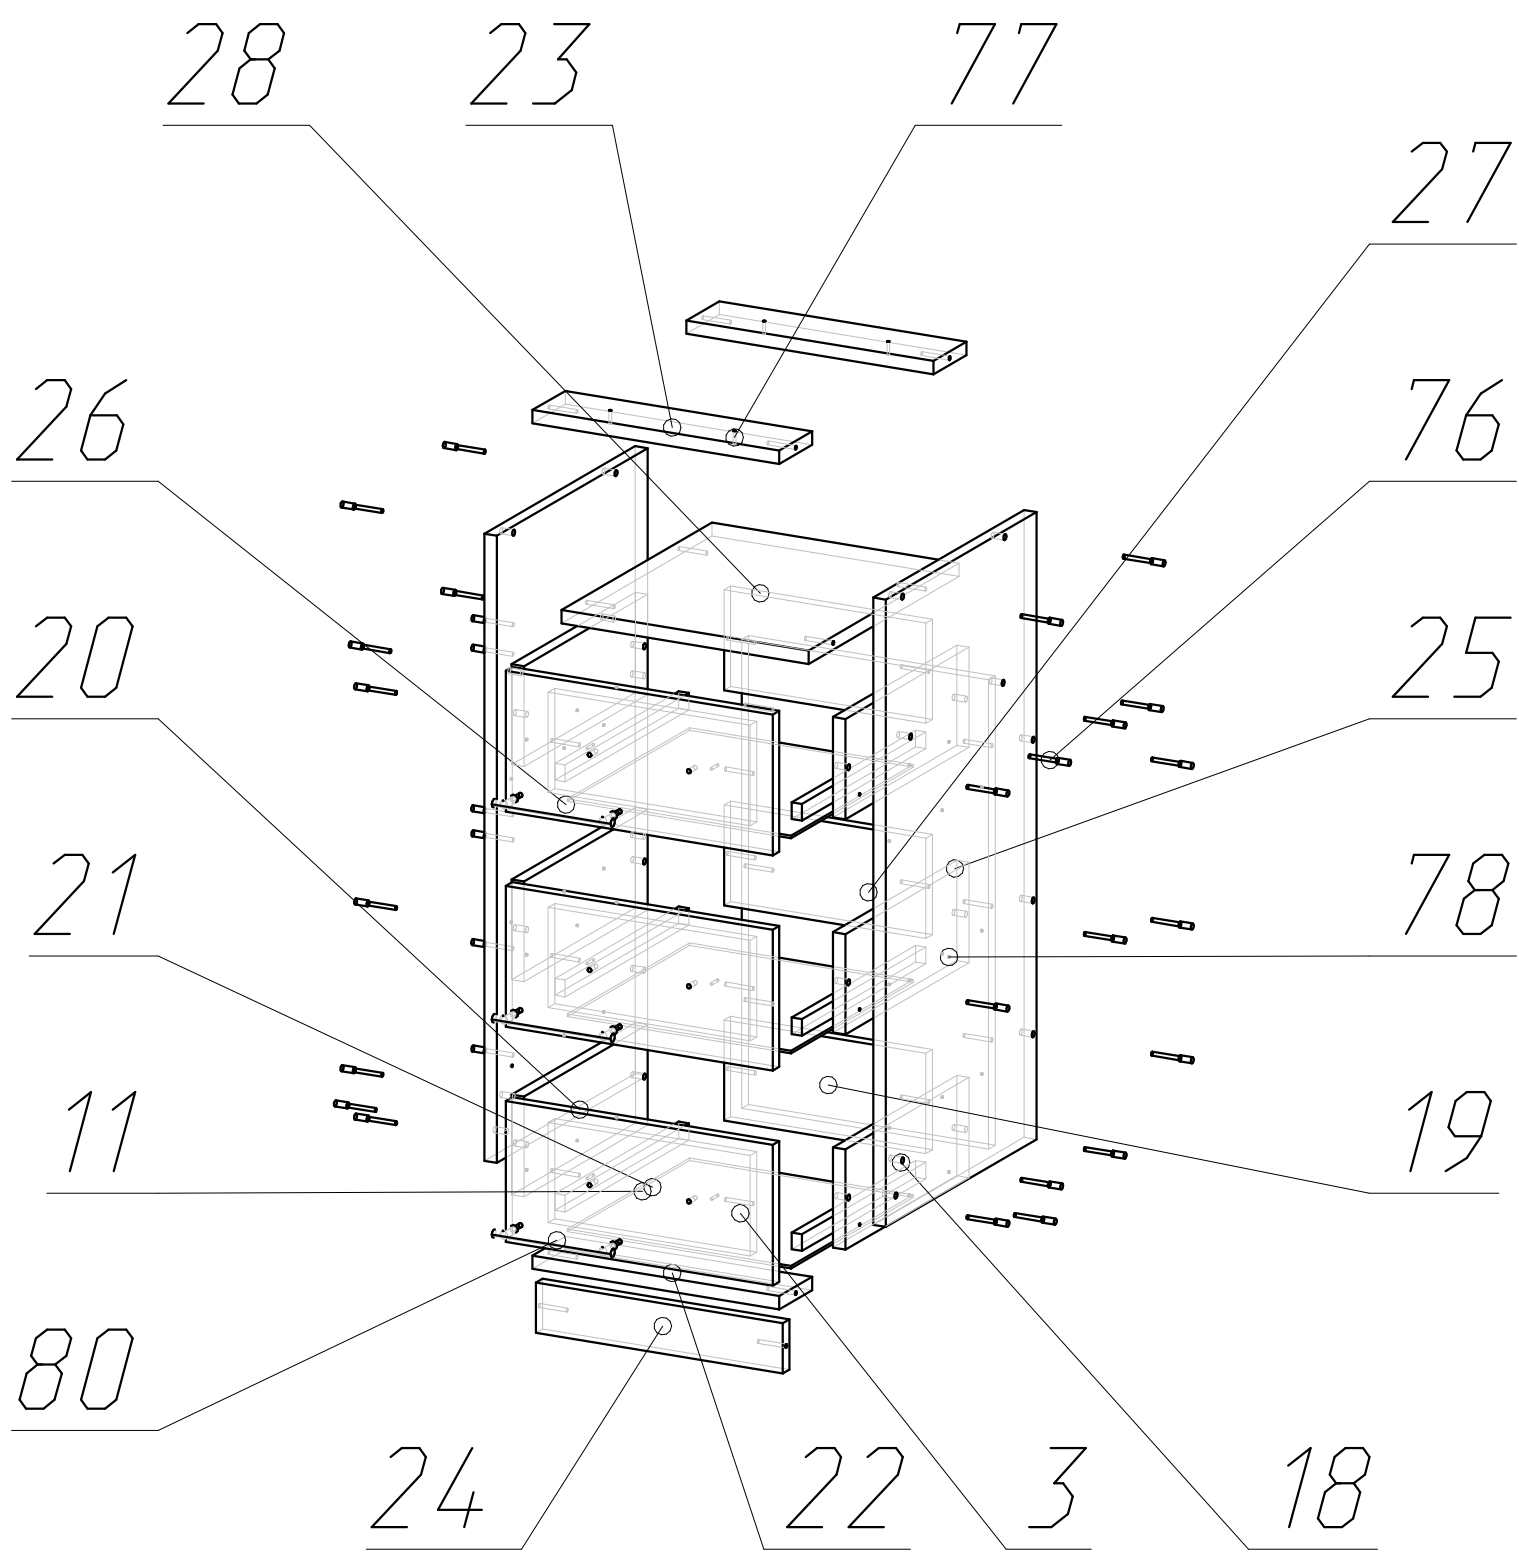

## Спецификация на панели и профили

Заказ

Изделие ДМ 37а ЛП

Поз.	Наименование	Кол-во	Готовая деталь		Поз	Обозначение[L1]	Обозначение[L2]	Обозначение[W1]	Обозначение[W2]
			Длина	Ширина					
1	Дно ящика	3	338	396					
2	Задняя стенка лестницы	1	1028,5	397					
3	Дно ящика	3	288	296					
4	Задняя стенка шкафа	2	1436	259					
5	Задняя стенка (полки) шкафа	1	1436	274,5					
6	Дверь правая	1	1436	282		красная 0,5/21	красная 0,5/21	красная 0,5/21	красная 0,5/21
7	Дверь левая	1	1436	282		красная 0,5/21	красная 0,5/21	красная 0,5/21	красная 0,5/21
8	Фасад ящика	3	336,5	361		ПВХ красная 0,5x21мм	ПВХ красная 0,5x21мм	(Смотри чертеж)	ПВХ красная 0,5x21мм
9	Фасад ящика	1	336,5	361		ПВХ красная 0,5x21мм	ПВХ красная 0,5x21мм	(Смотри чертеж)	ПВХ красная 0,5x21мм
10	Лицевая планка кровати	1	1900	295,7			(Смотри чертеж)	(Смотри чертеж)	(Смотри чертеж)
11	Фасад ящика	3	168,5	34,4		ПВХ красная 0,5x21мм	ПВХ красная 0,5x21мм	ПВХ красная 0,5x21мм	ПВХ красная 0,5x21мм
12	Боковина ящика правая	3	4,00	200			ПВХ шамони светлый 0,5/21мм	ПВХ шамони светлый 0,5/21мм	
13	Боковина ящика левая	3	4,00	200			ПВХ шамони светлый 0,5/21мм	ПВХ шамони светлый 0,5/21мм	
14	Задняя панель ящика	3	310	200			ПВХ шамони светлый 0,5/21мм		
15	Бок правый лестницы	1	1500	832,5		(Смотри чертеж)	(Смотри чертеж)	(Смотри чертеж)	(Смотри чертеж)
16	Монтажка нижняя задняя лестницы	2	368	80					
17	Фальш-панель ящика	3	310	200			ПВХ шамони светлый 0,5/21мм		
18	Боковина ящика правая	3	300	120			ПВХ шамони светлый 0,5/21мм	ПВХ шамони светлый 0,5/21мм	
19	Задняя панель ящика	3	260	120			ПВХ шамони светлый 0,5/21мм		
20	Боковина ящика левая	3	300	120			ПВХ шамони светлый 0,5/21мм	ПВХ шамони светлый 0,5/21мм	
21	Фальш-панель ящика	3	260	120			ПВХ шамони светлый 0,5/21мм		
22	Монтажка тумбы нижняя	1	318	80		ПВХ шамони светлый 0,5/21мм			
23	Монтажка тумбы верхняя	2	318	80		ПВХ шамони светлый 0,5/21мм	ПВХ шамони светлый 0,5/21мм		
24	Цоколь тумбы	1	60	318					
25	Бок тумбы правый	1	750	365		ПВХ шамони светлый 0,5/21мм	ПВХ шамони светлый 0,5/21мм		
26	Бок тумбы левый	1	750	365		ПВХ шамони светлый 0,5/21мм	ПВХ шамони светлый 0,5/21мм		
27	Задняя стенка тумбы	1	561	318					
28	Полка тумбы	1	318	364,5		ПВХ шамони светлый 0,5/21мм	ПВХ шамони светлый 0,5/21мм		
29	Монтажка нижняя для лестницы	1	368	80		ПВХ шамони светлый 0,5/21мм			
30	Задняя стенка кровати	1	1900	234			ПВХ шамони светлый 0,5/21мм		
31	Изножье	1	284	833		(Смотри чертеж)	(Смотри чертеж)	(Смотри чертеж)	
32	Монтажка верхняя шкафа	1	200	500					
33	Монтажка верхняя для кровати	2	252	80		ПВХ шамони светлый 0,5/21мм			
34	Монтажка верхняя для кровати	1	80	768				ПВХ шамони светлый 0,5/21мм	ПВХ шамони светлый 0,5/21мм
35	Изголовье	1	284	833		(Смотри чертеж)	(Смотри чертеж)	(Смотри чертеж)	
36	Подставка стола	1	750	300			ПВХ шамони светлый 0,5/21мм		
37	Полка радиус	1	384	300		(Смотри чертеж)			(Смотри чертеж)
38	Стол	1	1132	797,5		(Смотри чертеж)	ПВХ шамони светлый 0,5/21мм	(Смотри чертеж)	(Смотри чертеж)
39	Дно кровати	1	1936	833		ПВХ шамони светлый 0,5/21мм	ПВХ шамони светлый 0,5/21мм	ПВХ шамони светлый 0,5/21мм	ПВХ шамони светлый 0,5/21мм
40	Задняя стенка	1	750	782		ПВХ шамони светлый 0,5/21мм			
41	Задняя стенка шкафа	1	1500	784					
42	Бок левый шкафа	1	1500	380			ПВХ шамони светлый 0,5/21мм		
43	Дно шкафа	1	768	784		(Смотри чертеж)		(Смотри чертеж)	
44	Цоколь шкафа	1	60	595					
45	Бок внутренний шкафа	1	1424	300			ПВХ шамони светлый 0,5/21мм		
46	Бок правый шкафа	1	1500	380		ПВХ шамони светлый 0,5/21мм	ПВХ шамони светлый 0,5/21мм		
47	Полка	1	252	300		ПВХ шамони светлый 0,5/21мм			
48	Полка	3	252	300		ПВХ шамони светлый 0,5/21мм			
49	Надстройка	1	734	300			ПВХ шамони светлый 0,5/21мм		
50	Монтажка 4 ступени	2	80	179,5			ПВХ шамони светлый 0,5/21мм		ПВХ шамони светлый 0,5/21мм
51	Бок левый лестницы	1	1500	832,5		(Смотри чертеж)	(Смотри чертеж)	(Смотри чертеж)	(Смотри чертеж)
52	Монтажка 1, 2, 3 ступени	6	80	191			ПВХ шамони светлый 0,5/21мм		
53	Задняя стенка лестницы	1	4,08,5	368				ПВХ шамони светлый 0,5/21мм	
54	1 ступень	1	368	314		ПВХ шамони светлый 0,5/21мм			
55	2 ступень	1	368	314		ПВХ шамони светлый 0,5/21мм			
56	4 ступень	1	368	195,5		ПВХ шамони светлый 0,5/21мм			
57	3 ступень	1	368	4,18,5		ПВХ шамони светлый 0,5/21мм			
58	Бок полки левый	1	734	180		ПВХ шамони светлый 0,5/21мм	ПВХ шамони светлый 0,5/21мм		
59	Полка надстройки	2	550	180		ПВХ шамони светлый 0,5/21мм	ПВХ шамони светлый 0,5/21мм		
60	Бок полки правый	1	734	180		ПВХ шамони светлый 0,5/21мм	ПВХ шамони светлый 0,5/21мм		
62	Задняя стенка над столом	1	734	350		ПВХ шамони светлый 0,5/21мм			
63	Полка надстройки	2	334	164		ПВХ шамони светлый 0,5/21мм			
64	Труба 50мм	1	1500						
65	Труба хром d25 3000мм	1	768						