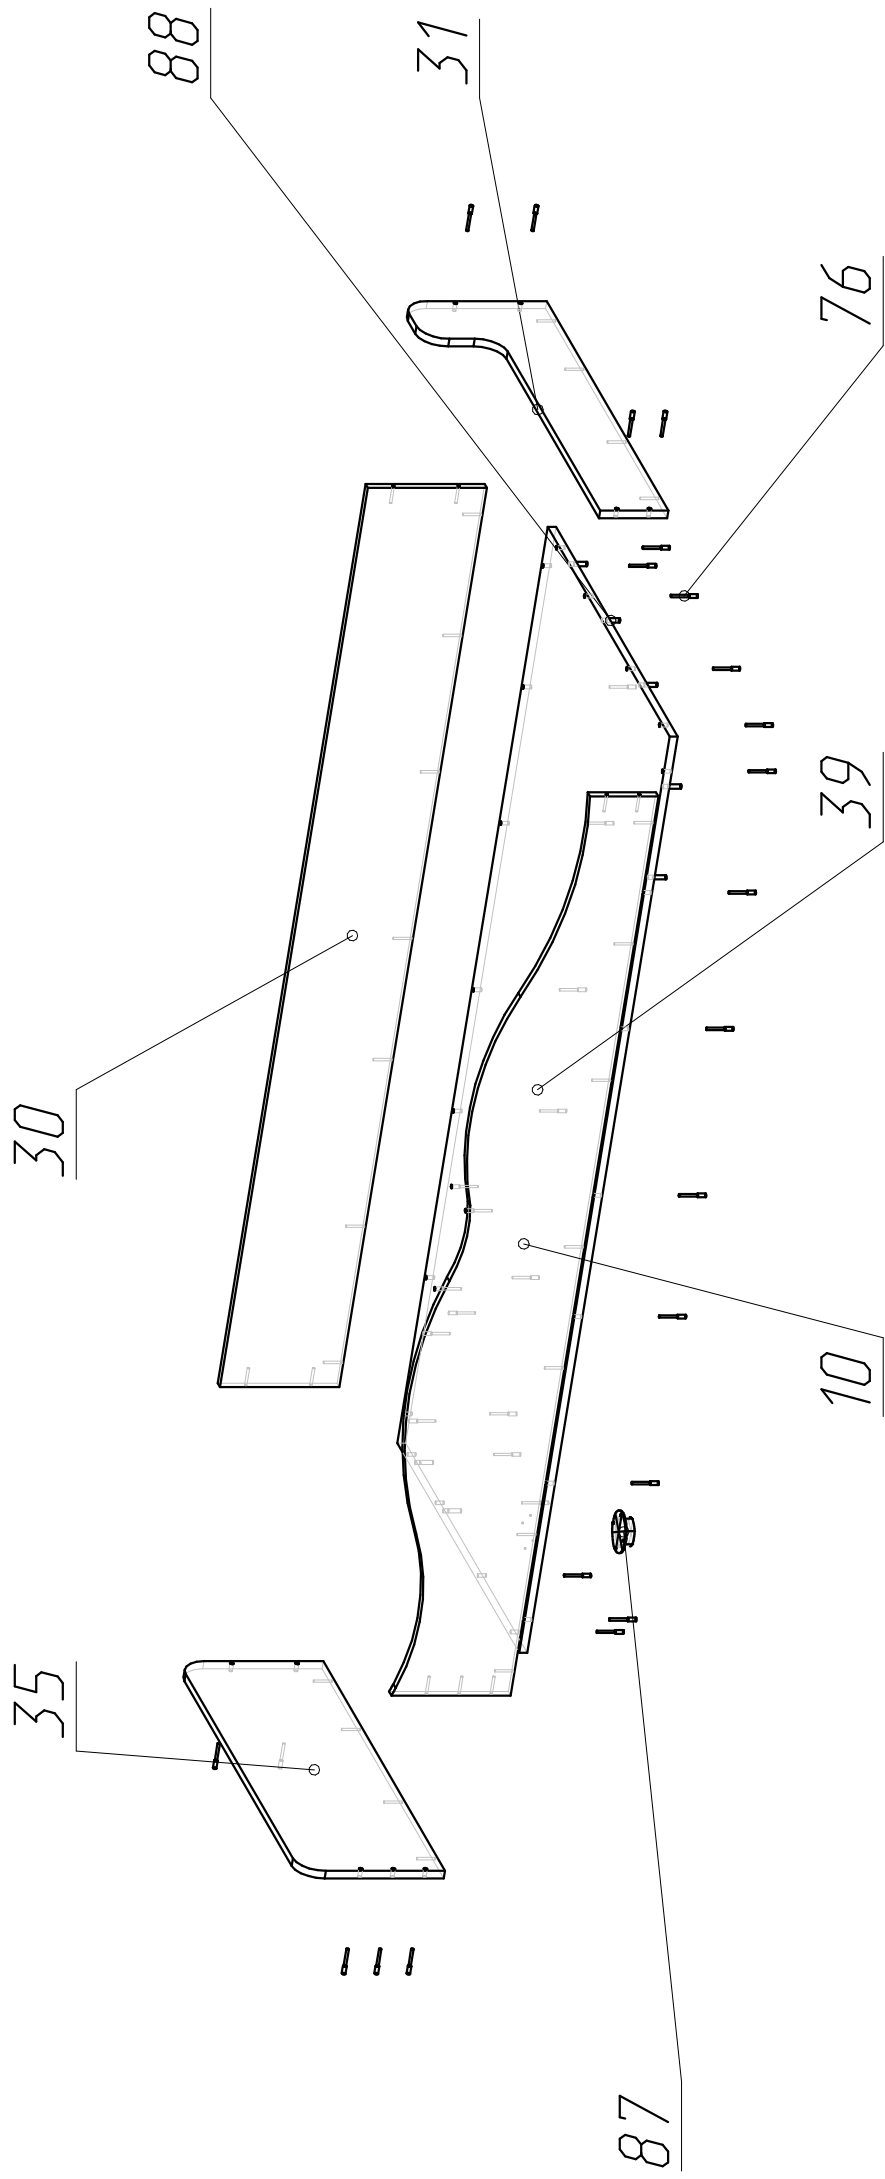

## Спецификация на панели и профили

Заказ

Изделие ДМ 37а ЛП

Поз.	Наименование	Кол-во	Готовая деталь		Поз	Обозначение[L1]	Обозначение[L2]	Обозначение[W1]	Обозначение[W2]
			Длина	Ширина					
1	Дно ящика	3	338	396					
2	Задняя стенка лестницы	1	1028,5	397					
3	Дно ящика	3	288	296					
4	Задняя стенка шкафа	2	1436	259					
5	Задняя стенка (полки) шкафа	1	1436	274,5					
6	Дверь правая	1	1436	282		красная 0,5/21	красная 0,5/21	красная 0,5/21	красная 0,5/21
7	Дверь левая	1	1436	282		красная 0,5/21	красная 0,5/21	красная 0,5/21	красная 0,5/21
8	Фасад ящика	3	336,5	361		ПВХ красная 0,5x21мм	ПВХ красная 0,5x21мм	(Смотри чертеж)	ПВХ красная 0,5x21мм
9	Фасад ящика	1	336,5	361		ПВХ красная 0,5x21мм	ПВХ красная 0,5x21мм	(Смотри чертеж)	ПВХ красная 0,5x21мм
10	Лицевая планка кровати	1	1900	295,7			(Смотри чертеж)	(Смотри чертеж)	(Смотри чертеж)
11	Фасад ящика	3	168,5	34,4		ПВХ красная 0,5x21мм	ПВХ красная 0,5x21мм	ПВХ красная 0,5x21мм	ПВХ красная 0,5x21мм
12	Боковина ящика правая	3	4,00	200			ПВХ шамони светлый 0,5/21мм	ПВХ шамони светлый 0,5/21мм	
13	Боковина ящика левая	3	4,00	200			ПВХ шамони светлый 0,5/21мм	ПВХ шамони светлый 0,5/21мм	
14	Задняя панель ящика	3	310	200			ПВХ шамони светлый 0,5/21мм		
15	Бок правый лестницы	1	1500	832,5		(Смотри чертеж)	(Смотри чертеж)	(Смотри чертеж)	(Смотри чертеж)
16	Монтажка нижняя задняя лестницы	2	368	80					
17	Фальш-панель ящика	3	310	200			ПВХ шамони светлый 0,5/21мм		
18	Боковина ящика правая	3	300	120			ПВХ шамони светлый 0,5/21мм	ПВХ шамони светлый 0,5/21мм	
19	Задняя панель ящика	3	260	120			ПВХ шамони светлый 0,5/21мм		
20	Боковина ящика левая	3	300	120			ПВХ шамони светлый 0,5/21мм	ПВХ шамони светлый 0,5/21мм	
21	Фальш-панель ящика	3	260	120			ПВХ шамони светлый 0,5/21мм		
22	Монтажка тумбы нижняя	1	318	80		ПВХ шамони светлый 0,5/21мм			
23	Монтажка тумбы верхняя	2	318	80		ПВХ шамони светлый 0,5/21мм	ПВХ шамони светлый 0,5/21мм		
24	Цоколь тумбы	1	60	318					
25	Бок тумбы правый	1	750	365		ПВХ шамони светлый 0,5/21мм	ПВХ шамони светлый 0,5/21мм		
26	Бок тумбы левый	1	750	365		ПВХ шамони светлый 0,5/21мм	ПВХ шамони светлый 0,5/21мм		
27	Задняя стенка тумбы	1	561	318					
28	Полка тумбы	1	318	364,5		ПВХ шамони светлый 0,5/21мм	ПВХ шамони светлый 0,5/21мм		
29	Монтажка нижняя для лестницы	1	368	80		ПВХ шамони светлый 0,5/21мм			
30	Задняя стенка кровати	1	1900	234			ПВХ шамони светлый 0,5/21мм		
31	Изножье	1	284	833		(Смотри чертеж)	(Смотри чертеж)	(Смотри чертеж)	
32	Монтажка верхняя шкафа	1	200	500					
33	Монтажка верхняя для кровати	2	252	80		ПВХ шамони светлый 0,5/21мм			
34	Монтажка верхняя для кровати	1	80	768				ПВХ шамони светлый 0,5/21мм	ПВХ шамони светлый 0,5/21мм
35	Изголовье	1	284	833		(Смотри чертеж)	(Смотри чертеж)	(Смотри чертеж)	
36	Подставка стола	1	750	300			ПВХ шамони светлый 0,5/21мм		
37	Полка радиус	1	384	300		(Смотри чертеж)			(Смотри чертеж)
38	Стол	1	1132	797,5		(Смотри чертеж)	ПВХ шамони светлый 0,5/21мм	(Смотри чертеж)	(Смотри чертеж)
39	Дно кровати	1	1936	833		ПВХ шамони светлый 0,5/21мм	ПВХ шамони светлый 0,5/21мм	ПВХ шамони светлый 0,5/21мм	ПВХ шамони светлый 0,5/21мм
40	Задняя стенка	1	750	782		ПВХ шамони светлый 0,5/21мм			
41	Задняя стенка шкафа	1	1500	784					
42	Бок левый шкафа	1	1500	380			ПВХ шамони светлый 0,5/21мм		
43	Дно шкафа	1	768	784		(Смотри чертеж)		(Смотри чертеж)	
44	Цоколь шкафа	1	60	595					
45	Бок внутренний шкафа	1	1424	300			ПВХ шамони светлый 0,5/21мм		
46	Бок правый шкафа	1	1500	380		ПВХ шамони светлый 0,5/21мм	ПВХ шамони светлый 0,5/21мм		
47	Полка	1	252	300		ПВХ шамони светлый 0,5/21мм			
48	Полка	3	252	300		ПВХ шамони светлый 0,5/21мм			
49	Надстройка	1	734	300			ПВХ шамони светлый 0,5/21мм		
50	Монтажка 4 ступени	2	80	179,5			ПВХ шамони светлый 0,5/21мм		ПВХ шамони светлый 0,5/21мм
51	Бок левый лестницы	1	1500	832,5		(Смотри чертеж)	(Смотри чертеж)	(Смотри чертеж)	(Смотри чертеж)
52	Монтажка 1, 2, 3 ступени	6	80	191			ПВХ шамони светлый 0,5/21мм		
53	Задняя стенка лестницы	1	4,08,5	368				ПВХ шамони светлый 0,5/21мм	
54	1 ступень	1	368	314		ПВХ шамони светлый 0,5/21мм			
55	2 ступень	1	368	314		ПВХ шамони светлый 0,5/21мм			
56	4 ступень	1	368	195,5		ПВХ шамони светлый 0,5/21мм			
57	3 ступень	1	368	4,18,5		ПВХ шамони светлый 0,5/21мм			
58	Бок полки левый	1	734	180		ПВХ шамони светлый 0,5/21мм	ПВХ шамони светлый 0,5/21мм		
59	Полка надстройки	2	550	180		ПВХ шамони светлый 0,5/21мм	ПВХ шамони светлый 0,5/21мм		
60	Бок полки правый	1	734	180		ПВХ шамони светлый 0,5/21мм	ПВХ шамони светлый 0,5/21мм		
62	Задняя стенка над столом	1	734	350		ПВХ шамони светлый 0,5/21мм			
63	Полка надстройки	2	334	164		ПВХ шамони светлый 0,5/21мм			
64	Труба 50мм	1	1500						
65	Труба хром d25 3000мм	1	768						